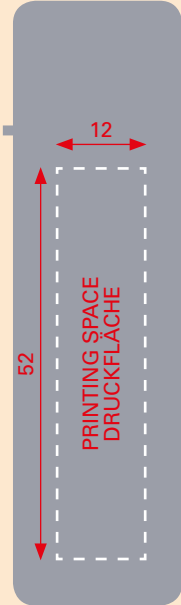

Measurements:
200 x 25 x 19 mm (581)
210 x 25 x 19 mm (582)
Battery capacity:
220 mAh
Voltage: 3.7 V
Amperage: 3 A

Maße:
200 x 25 x 19 mm (581)
210 x 25 x 19 mm (582)
Batteriekapazität:
220 mAh
Spannung: 3.7 V
Stromstärke: 3 A

Maße:
263 x 20 x 11 mm (589)
263 x 20 x 11 mm (590)
Batteriekapazität:
170 mAh
Spannung: 3.7 V
Stromstärke: 3 A

REFILLABLE PIEZO LIGHTER

Measurements:
81.5 x 25.2 x 10.5 mm

NACHFÜLLBARES ELEKTRONIKFEUERZEUG MIT PIEZOZÜNDUNG

Maße:
81.5 x 25.2 x 10.5 mm

Frosty Purple Frosty Blue Frosty Green Frosty Lightgreen Frosty Red Frosty Orange

HC Full Blue HC Full Green HC Full Red HC Full Yellow HC Full White HC Black

HC Blue HC Green HC Red HC Yellow HC White HC Black

REFILLABLE PIEZO LIGHTER

Measurements:
80 x 22 x 8.5 mm

NACHFÜLLBARES ELEKTRONIKFEUERZEUG MIT PIEZOZÜNDUNG

Maße:
80 x 22 x 8.5 mm

CONFORMS TO
ISO EN 9994:2006
EN 13869:2002

MIDI REFILLABLE PIEZO LIGHTER

Measurements:
63 x 23.5 x 10.5 mm