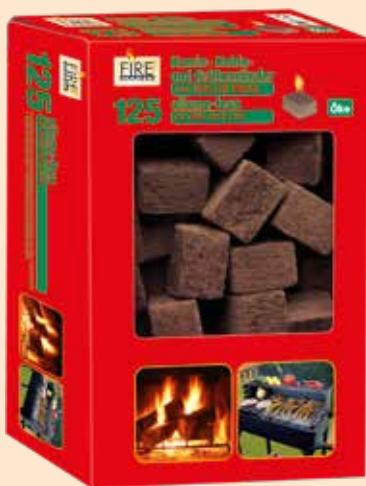

125 coal and grill firelighters
from natural wood with wax

125 Kamin-, Kohle- und Grillanzünder
aus Holz mit Wachs

125 allume-feux
en bois avec cire

125 accendi fuoco
in legno naturale con paraffina

sales unit: 290 x 128 x 78 mm
weight sales unit: ca. 0,5 kg
carton size: 562 x 264 x 206 mm
content of carton: 12
cartons per pallet: 48
EAN: 4004753902532

365

Disposable barbecue with charcoal and ignition papersheet

Doesn't require a firelighter. Only ignite the corners of the papersheet. Dustfree.

Einweggrill mit Holzkohle und Anzündpapier

Kein weiterer Anzündler notwendig. Einfach Papierecken anzünden. Staubfrei.

Grill portable avec charbon de bois et papier d'allumage

Très facile d'utilisation, allumer uniquement les coins du papier. Ne nécessite aucun allume feu supplémentaire!

Monodose per barbecue, con carbone e carta da fuoco

Non necessita di nessun accendi fuoco. Accendere semplicemente un angolo del carta. Non produce cenere.