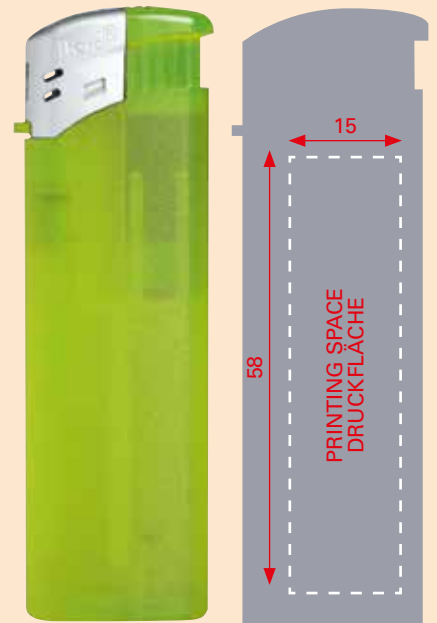

Maße:
263 x 20 x 11 mm (589)
263 x 20 x 11 mm (590)
Batteriekapazität:
170 mAh
Spannung: 3.7 V
Stromstärke: 3 A

REFILLABLE PIEZO LIGHTER

Measurements:
81.5 x 25.2 x 10.5 mm

NACHFÜLLBARES ELEKTRONIKFEUERZEUG MIT PIEZOZÜNDUNG

Maße:
81.5 x 25.2 x 10.5 mm

Frosty Purple Frosty Blue Frosty Green Frosty Lightgreen Frosty Red Frosty Orange

HC Full Blue HC Full Green HC Full Red HC Full Yellow HC Full White HC Black

HC Blue HC Green HC Red HC Yellow HC White HC Black