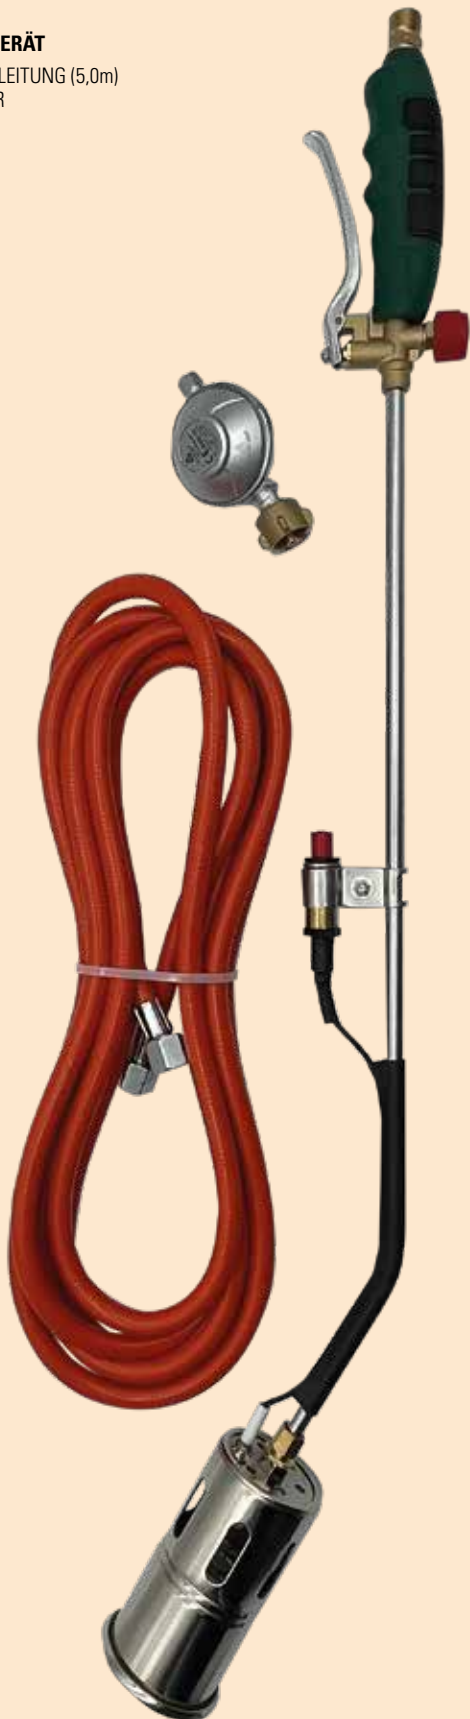

nola 867

NOLA FLAME DEVICE

Incl. GAS HOSE (5,0m)
Incl. GAS REGULATOR
PIEZO IGNITION
Measurements:
880 x 16 x 70 mm

NOLA ABFLAMMGERÄT

Incl. GASSCHLAUCHLEITUNG (5,0m)
Incl. GASREGULATOR
PIEZOZÜNDUNG
Maße:
880 x 16 x 70 mm