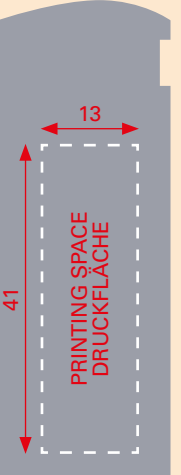

CONFORMS TO
ISO EN 9994:2006
EN 13869:2002