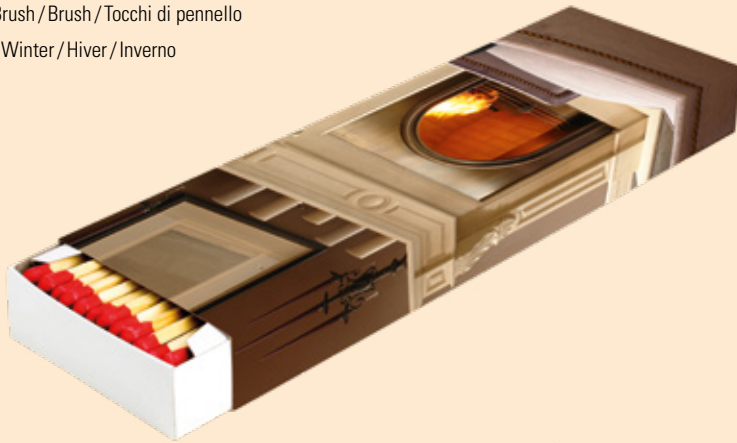

Camino Jumbo Special

Available with different designs:

Art.No. 706 Fireplace/Kamin/Cheminée/Caminetto

Art.No. 709 Brush/Brush/Brush/Tocchi di pennello

Art.No. 711 Winter/Winter/Hiver/Inverno

290 mm

„CAMINO JUMBO SPECIAL“ 29 cm